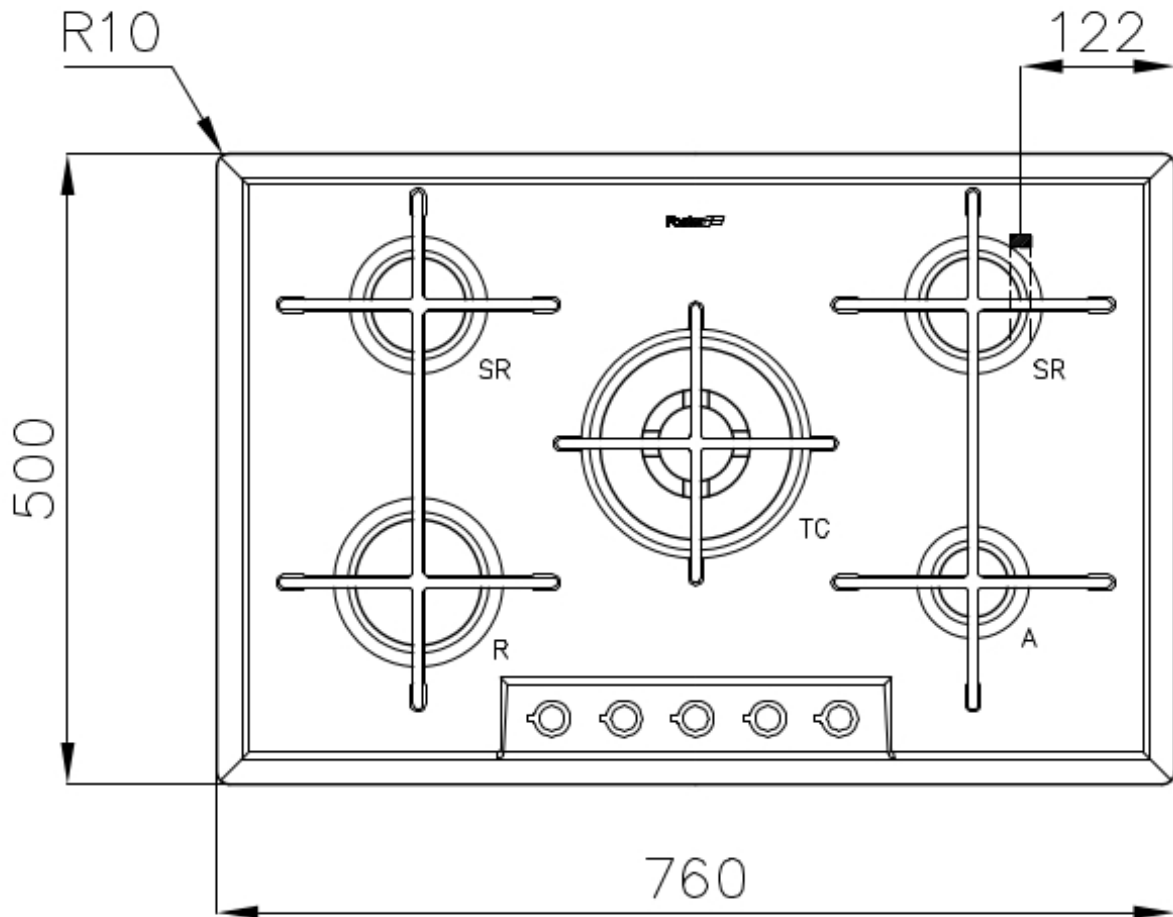

TECHNISCHE DATEN